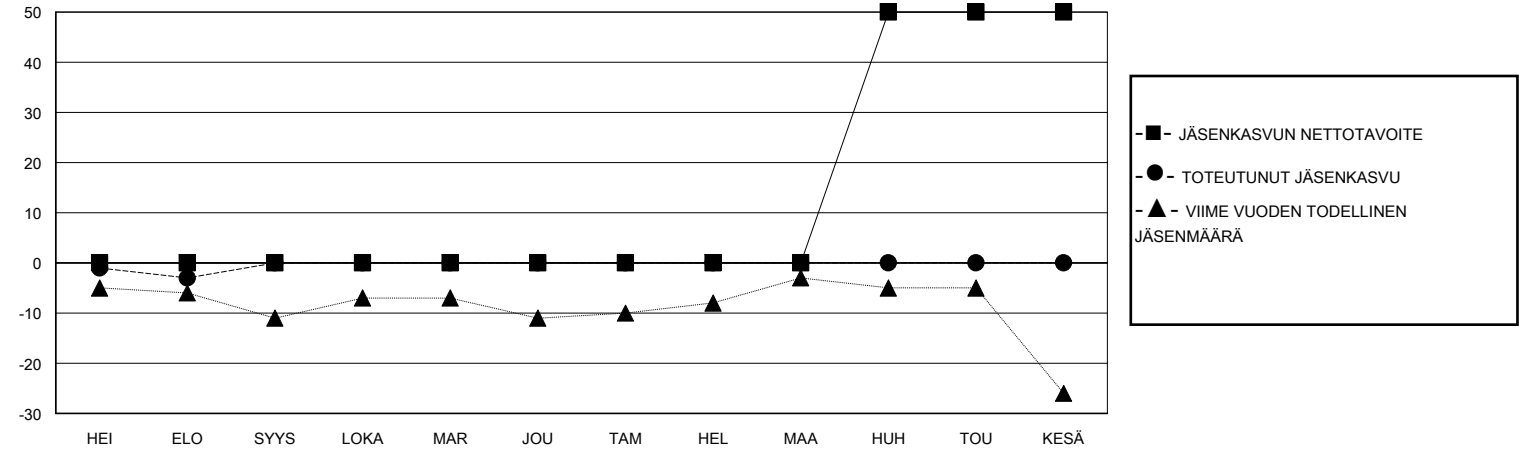

MONTHLY MEMBERSHIP PROGRESS REPORT

District 107 E

Results as of: 8/31/2024

GMT:

SIJAINTI FINLAND

GMT VAALIPIIRI

Klubit				jäsentä			
TULOKSET 2024-2025				TULOKSET 2024-2025			
NELJÄNNES	UUDEN KLUBIN TAVOITE	UUDET KLUBIT	LOPETETUT KLUBIT	NELJÄNNES	JÄSENKASVUN NETTOTAVOITE	TOTEUTUNUT JÄSENKASVU	POISTETUT JÄSENET (mukaan lukien siirrot)
HEI/ELO/SYYS	0	0	1	HEI/ELO/SYYS	0	5	7
LOKA/MAR/JOU	0	0	0	LOKA/MAR/JOU	0	0	0
TAM/HEL/MAA	0	0	0	TAM/HEL/MAA	0	0	0
HUH/TOU/KESÄ	1	0	0	HUH/TOU/KESÄ	50	0	0

TAVOITTEET JA UUDET KLUBIT, KUMULATIIVINEN

TAVOITTEET JA JÄSENET, KUMULATIIVINEN

LAKKAUTETUT KLUBIT: 1	3 CLUBS OF 68 LISÄNNYT YHDEN TAI USEAMMAN UUTTA JÄSENTÄ	SUKUPUOLIJAKAUMA
ERONNEET JÄSENET	KLIKKAA TÄSTÄ NÄHDÄKSESI KUMULATIIVISET JÄSENTIEDOT	MIES 1,108 (78.47%)
KUOLLUT 2		NAINEN 303 (21.46%)
KLUBI LAKKAUTETTU 0	PERHEJÄSENIÄ YHTEENSÄ 46	
MUU 5	PERHEJÄSENET, JOTKA MAKSAVAT PUOLET JÄSENMAKSUSTA 23	
YHTEENSÄ 7		