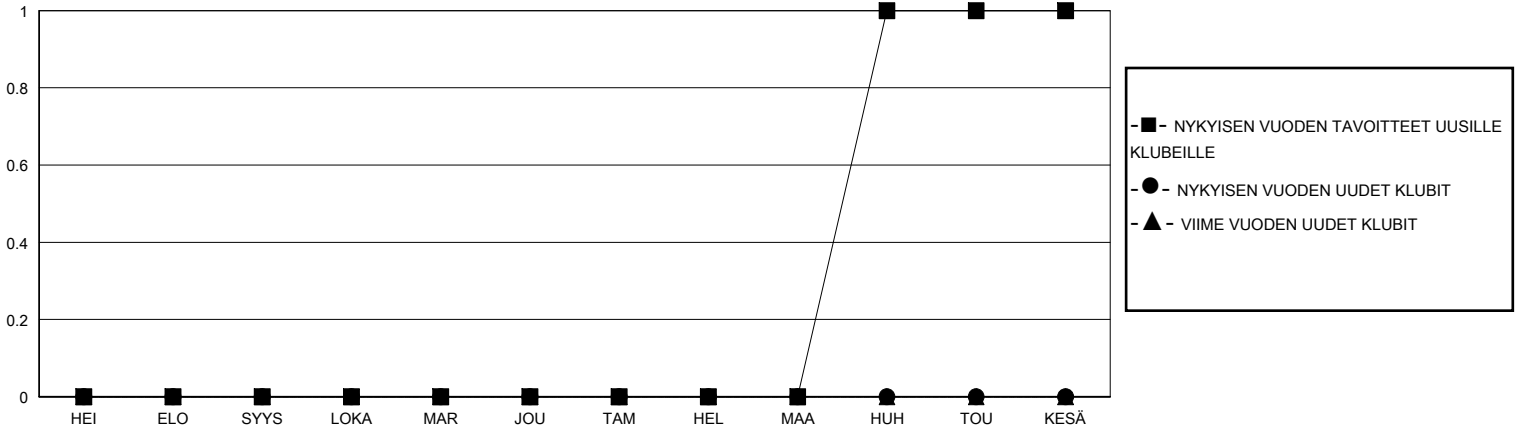

MONTHLY MEMBERSHIP PROGRESS REPORT

District 107 E

Results as of: 8/31/2024

GMT:

SIJAINTI FINLAND

GMT VAALIPIIRI

Klubit				jäsentä			
TULOKSET 2024-2025				TULOKSET 2024-2025			
NELJÄNNES	UUDEN KLUBIN TAVOITE	UUDET KLUBIT	LOPETETUT KLUBIT	NELJÄNNES	JÄSENKASVUN NETTOTAVOITE	TOTEUTUNUT JÄSENKASVU	POISTETUT JÄSENET (mukaan lukien siirrot)
HEI/ELO/SYYS	0	0	1	HEI/ELO/SYYS	0	5	7
LOKA/MAR/JOU	0	0	0	LOKA/MAR/JOU	0	0	0
TAM/HEL/MAA	0	0	0	TAM/HEL/MAA	0	0	0
HUH/TOU/KESÄ	1	0	0	HUH/TOU/KESÄ	50	0	0

TAVOITTEET JA UUDET KLUBIT, KUMULATIIVINEN

TAVOITTEET JA JÄSENET, KUMULATIIVINEN

LAKKAUTETUT KLUBIT: 1	3 CLUBS OF 68 LISÄNNYT YHDEN TAI USEAMMAN UUTTA JÄSENTÄ	SUKUPUOLIJAKAUMA
ERONNEET JÄSENET	KLIKKAA TÄSTÄ NÄHDÄKSESI KUMULATIIVISET JÄSENTIEDOT	MIES 1,108 (78.47%)
KUOLLUT 2		NAINEN 303 (21.46%)
KLUBI LAKKAUTETTU 0	PERHEJÄSENIÄ YHTEENSÄ 46	
MUU 5	PERHEJÄSENET, JOTKA MAKSAVAT PUOLET JÄSENMAKSUSTA 23	
YHTEENSÄ 7		